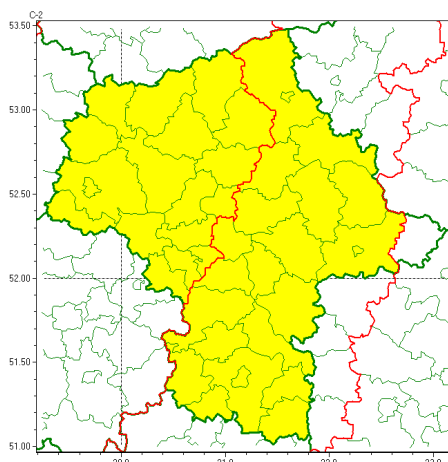

### Zasięg ostrzeżeń w województwie

Burze z gradem  
2022-06-07 04:57

**WOJEWÓDZTWO MAZOWIECKIE**  
**OSTRZEŻENIA METEOROLOGICZNE ZBIORCZO NR 90**  
**WYKAZ OBOWIĄZUJĄCYCH OSTRZEŻEŃ**  
**o godz. 04:57 dnia 07.06.2022**

<b>Zjawisko/Stopień zagrożenia</b>	Burze z gradem/1
<b>Obszar (w nawiasie numer ostrzeżenia dla powiatu)</b>	powiaty: ciechanowski(39), gostyniński(39), grodziski(43), legionowski(45), makowski(39), mławski(40), nowodworski(43), Płock(39), płocki(39), płoński(39), pruszkowski(42), przasnyski(41), pułtuski(42), sierpecki(37), sochaczewski(36), warszawski zachodni(41), uromiński(38), yrardowski(45)
<b>Ważność</b>	od godz. 13:00 dnia 07.06.2022 do godz. 23:00 dnia 07.06.2022
<b>Prawdopodobieństwo</b>	80%
<b>Przebieg</b>	Prognozowane są burze, którym miejscami będzie towarzyszyły silne opady deszczu od 20 mm do 30 mm oraz porywy wiatru do 70 km/h. Miejscami grad.
<b>SMS</b>	IMGW-PIB OSTRZEŻENIE: BURZE Z GRADEM/1 mazowieckie (18 powiatów) od 13:00/07.06 do 23:00/07.06.2022 deszcz 30 mm, grad, porywy 70 km/h. Dotyczy powiatów: ciechanowski, gostyniński, grodziski, legionowski, makowski, mławski, nowodworski, Płock, płocki, płoński, pruszkowski, przasnyski, pułtuski, sierpecki, sochaczewski, warszawski zachodni, uromiński i yrardowski.
<b>RSO</b>	Woj. mazowieckie (18 powiatów), IMGW-PIB wydał ostrzeżenie pierwszego stopnia o burzach z gradem
<b>Uwagi</b>	Brak.
<b>Zjawisko/Stopień zagrożenia</b>	Burze z gradem/1