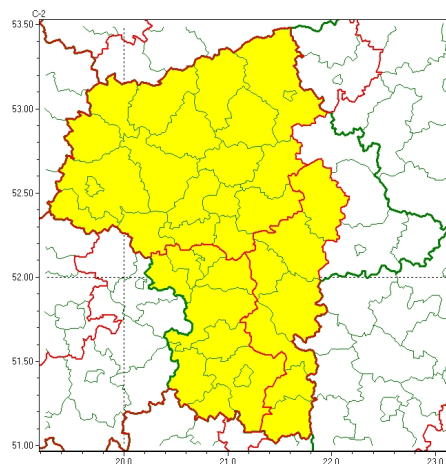

Zasięg ostrzeżeń w województwie

Burze z gradem
2023-09-13 11:05

Upał
2023-09-13 11:05

WOJEWÓDZTWO MAZOWIECKIE
OSTRZEŻENIA METEOROLOGICZNE ZBIORCZO NR 207
WYKAZ OBLICZONYCH OSTRZEŻEŃ
o godz. 11:05 dnia 13.09.2023

Zjawisko/Stopień zagrożenia	Burze z gradem/1
Obszar (w nawiasie numer ostrzeżenia dla powiatu)	powiaty: garwoliński(75), kozienicki(73), lipski(71), łosicki(69), miński(67), ostrowski(63), otwocki(66), Siedlce(70), siedlecki(70), sokołowski(64), węgrowski(67), żeleźski(74)
Ważność	od godz. 20:00 dnia 13.09.2023 do godz. 02:00 dnia 14.09.2023
Prawdopodobieństwo	70%
Przebieg	Prognozowane są burze, którym miejscami będą towarzyszyć silne opady deszczu od 15 mm do 20 mm oraz porywy wiatru do 75 km/h. Miejscami grad.
SMS	IMGW-PIB OSTRZEŻENIA: BURZE Z GRADEM/1 mazowieckie (12 powiatów) od 20:00/13.09 do 02:00/14.09.2023 deszcz 20 mm, grad, porywy 75 km/h. Dotyczy powiatów: garwoliński, kozienicki, lipski, łosicki, miński, ostrowski, otwocki, Siedlce, siedlecki, sokołowski, węgrowski i żeleźski.
RSO	Woj. mazowieckie (12 powiatów), IMGW-PIB wydał ostrzeżenie pierwszego stopnia o burzach z gradem
Uwagi	Brak.
Zjawisko/Stopień zagrożenia	Burze z gradem/1
Obszar (w nawiasie numer ostrzeżenia dla powiatu)	powiaty: ciechanowski(60), gostyniński(56), legionowski(62), makowski(62), mławski(62), nowodworski(60), ostrołęcki(64), Ostrołęka(64), Płock(57), płocki(57), płoński(57), przasnyski(64), pułtuski(62), sierpecki(56), sochaczewski(59), Warszawa(63), warszawski zachodni(63), wołomiński(62), wyszkowski(62), uromiński(60)
Ważność	od godz. 17:00 dnia 13.09.2023 do godz. 24:00 dnia 13.09.2023