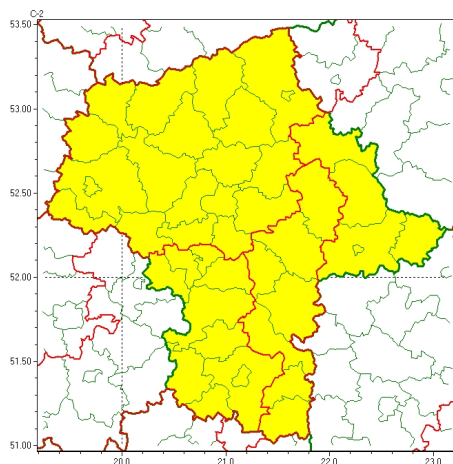

Zasięg ostrzeżeń w województwie

Burze z gradem
2023-09-13 11:05

Upał
2023-09-13 11:05

WOJEWÓDZTWO MAZOWIECKIE
OSTRZEŻENIA METEOROLOGICZNE ZBIORCZO NR 207
WYKAZ OBLICZONYCH OSTRZEŻEŃ
o godz. 11:05 dnia 13.09.2023

Zjawisko/Stopień zagrożenia	Burze z gradem/1
Obszar (w nawiasie numer ostrzeżenia dla powiatu)	powiaty: garwoliński(75), kozienicki(73), lipski(71), łosicki(69), miński(67), ostrowski(63), otwocki(66), Siedlce(70), siedlecki(70), sokołowski(64), węgrowski(67), żeleźski(74)
Ważność	od godz. 20:00 dnia 13.09.2023 do godz. 02:00 dnia 14.09.2023
Prawdopodobieństwo	70%
Przebieg	Prognozowane są burze, którym miejscami będą towarzyszyć silne opady deszczu od 15 mm do 20 mm oraz porywy wiatru do 75 km/h. Miejscami grad.
SMS	IMGW-PIB OSTRZEŻENIA: BURZE Z GRADEM/1 mazowieckie (12 powiatów) od 20:00/13.09 do 02:00/14.09.2023 deszcz 20 mm, grad, porywy 75 km/h. Dotyczy powiatów: garwoliński, kozienicki, lipski, łosicki, miński, ostrowski, otwocki, Siedlce, siedlecki, sokołowski, węgrowski i żeleźski.
RSO	Woj. mazowieckie (12 powiatów), IMGW-PIB wydał ostrzeżenie pierwszego stopnia o burzach z gradem
Uwagi	Brak.
Zjawisko/Stopień zagrożenia	Burze z gradem/1
Obszar (w nawiasie numer ostrzeżenia dla powiatu)	powiaty: ciechanowski(60), gostyniński(56), legionowski(62), makowski(62), mławski(62), nowodworski(60), ostrołęcki(64), Ostrołęka(64), Płock(57), płocki(57), płoński(57), przasnyski(64), pułtuski(62), sierpecki(56), sochaczewski(59), Warszawa(63), warszawski zachodni(63), wołomiński(62), wyszkowski(62), uromiński(60)
Ważność	od godz. 17:00 dnia 13.09.2023 do godz. 24:00 dnia 13.09.2023