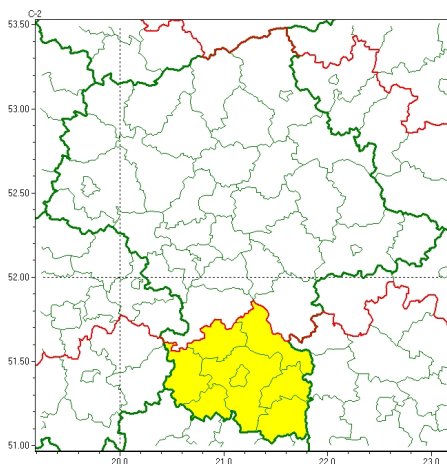

Zasięg ostrzeżeń w województwie

Oblodzenie
2024-01-15 20:35

WOJEWÓDZTWO MAZOWIECKIE OSTRZEŻENIA METEOROLOGICZNE ZBIORCZO NR 27 WYKAZ OBOWIĄZUJĄCYCH OSTRZEŻEŃ o godz. 20:35 dnia 15.01.2024

| Zjawisko/Stopień zagrożenia | Oblodzenie/1 |
|---|---|
| Obszar (w nawiasie numer ostrzeżenia dla powiatu) | powiaty: białobrzeski(10), kozienicki(10), lipski(12), przysuski(11), Radom(11), radomski(11), szydłowiecki(11), zwoleński(12) |
| Ważność | od godz. 20:40 dnia 15.01.2024 do godz. 09:00 dnia 16.01.2024 |
| Prawdopodobieństwo | 90% |
| Przebieg | Prognozuje się zamarzanie mokrej nawierzchni dróg i chodników po opadach mokrego śniegu powodujących ceich oblodzenie. Temperatura minimalna od -7°C do -5°C, temperatura minimalna przy gruncie od -9°C do -6°C. |
| SMS | IMGW-PIB OSTRZEŻENIE: OBLODZENIE/1 mazowieckie (8 powiatów) od 20:40/15.01 do 09:00/16.01.2024 temp. min. od -7 st. do -5 st., przy gruncie do -9 st. do -6 st., lisko. Dotyczy powiatów: białobrzeski, kozienicki, lipski, przysuski, Radom, radomski, szydłowiecki i zwoleński. |
| RSO | Woj. mazowieckie (8 powiatów), IMGW-PIB wydał ostrzeżenie pierwszego stopnia o oblodzeniu |
| Uwagi | Brak. |